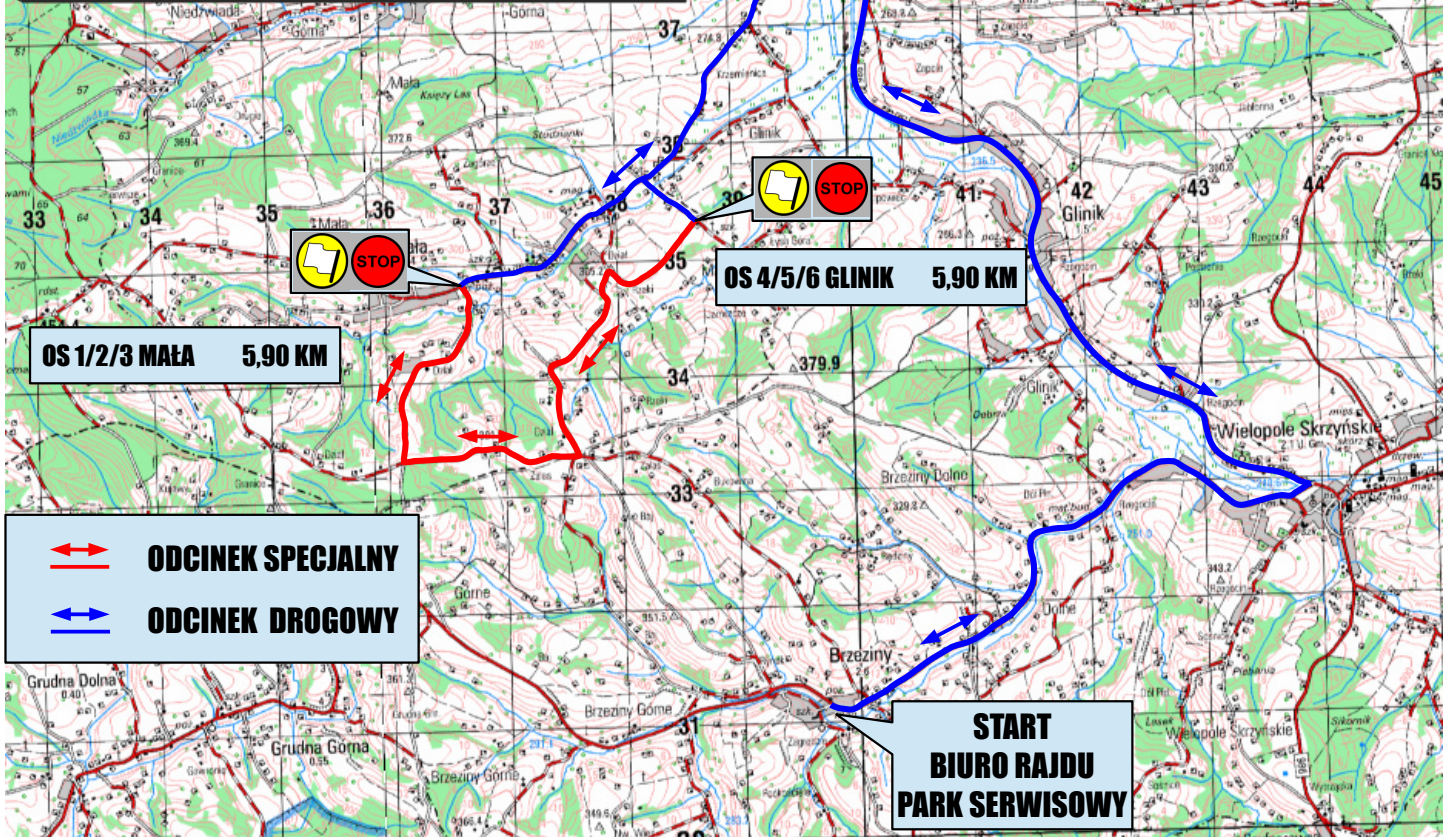

1 Rally SPRINT

Automobilklubu STOMIL w Dębicy

15.07.2017

OS 1/2/3 MAŁA 5,90 KM

OS 4/5/6 GLINIK 5,90 KM

↔ ODCINEK SPECJALNY
↔ ODCINEK DROGOWY

**START
BIURO RAJDU
PARK SERWISOWY**